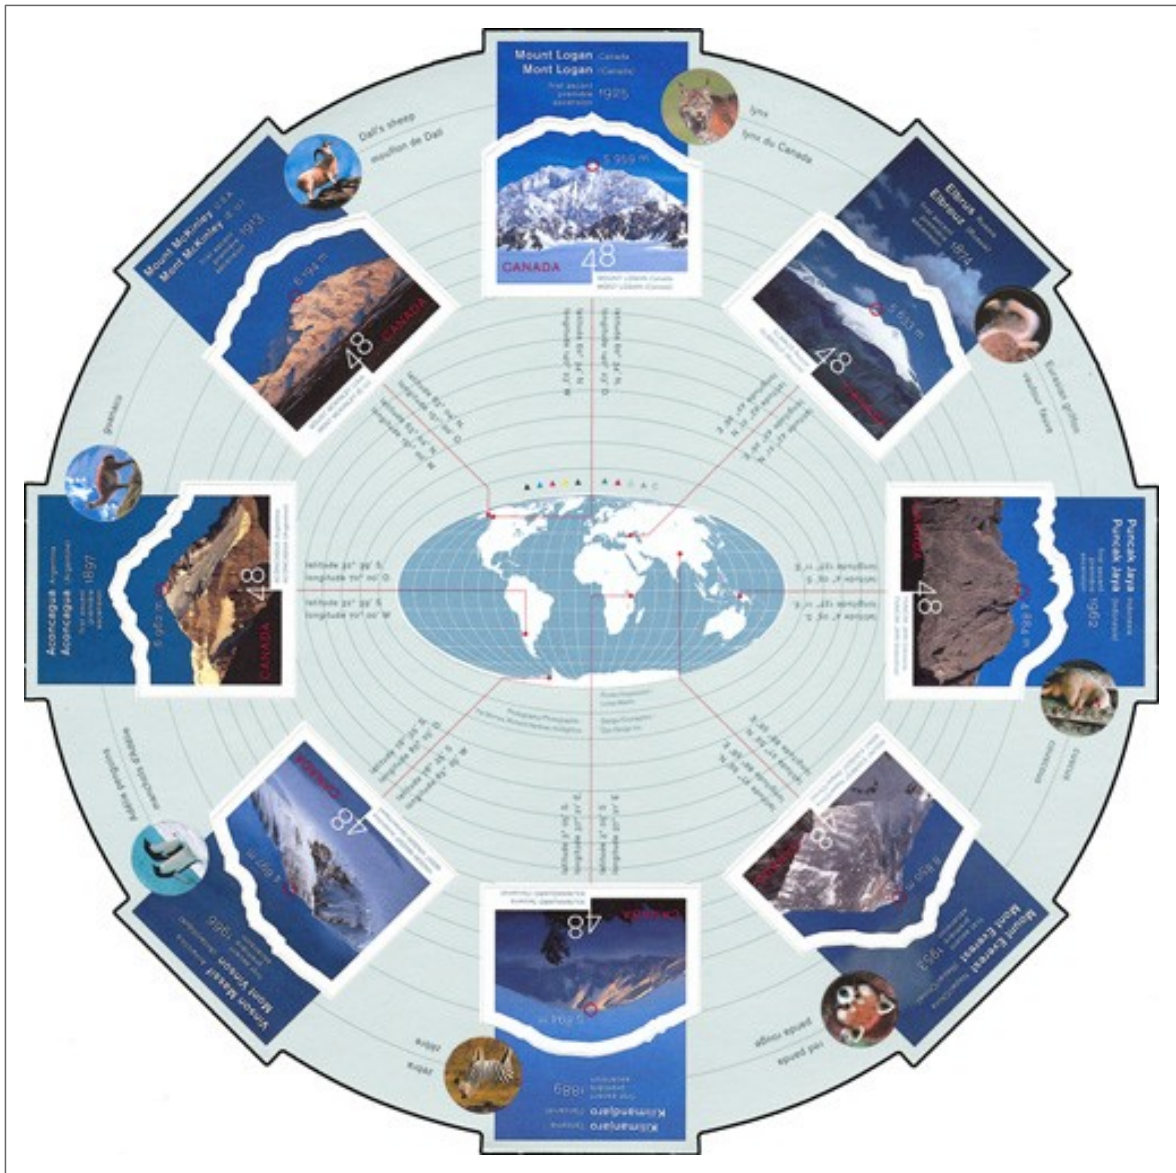

Sc 1963-1964

Série courante

Sc 1927

Sc 1928

Sc 1929

Sc 1930

Sc 1931

Sculpteurs : Charles Daudelin - Leo Mol

Sc 1954-1955

Art : Alex Colville

Sc 1945

Premier Gouverneur natif du Canada

Sc 1940

CANADA

2002

Étoiles de la L.N.H.

Sc 1935

CANADA

2002

Série Montagnes

Sc 1960

CANADA

CANADA

Remarque :