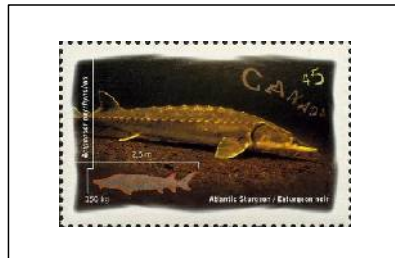

Poissons marins du Canada

Grand requin blanc

Sc 1641

Flétan du pacifique

Sc 1642

Esturgeon noir

Sc 1643

Thon rouge