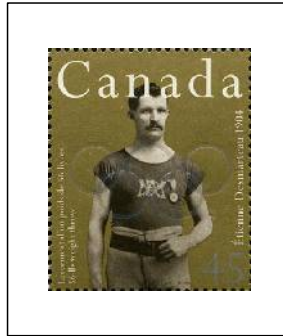

1996

Médailles d'Or Olympiques du Canada

Ethel Catherwood
Saut en hauteur (1928)

Sc 1608

Étienne Desmarteau
Lancement d'un poids 26lb (1904)

Sc 1609

Fanny Rosenfeld
400m relais (1928)

Sc 1610